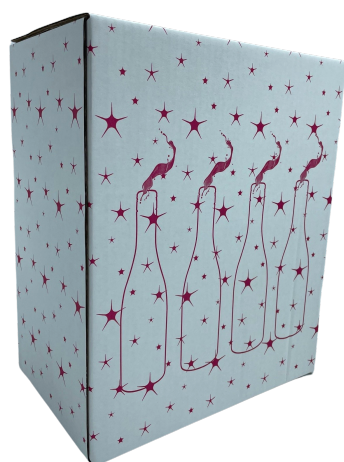

TAPA COPA CATERING REUTILIZABLE KK 2088 CC 25UDS C/24

Unidades / Paquete 25
Paquetes / Caja 24

[Lee mas](#)

SKU: N / A

ESTUCHE 6 BOTELLAS R/20

Unidades / Retractil 20

[Lee mas](#)

SKU: N / A